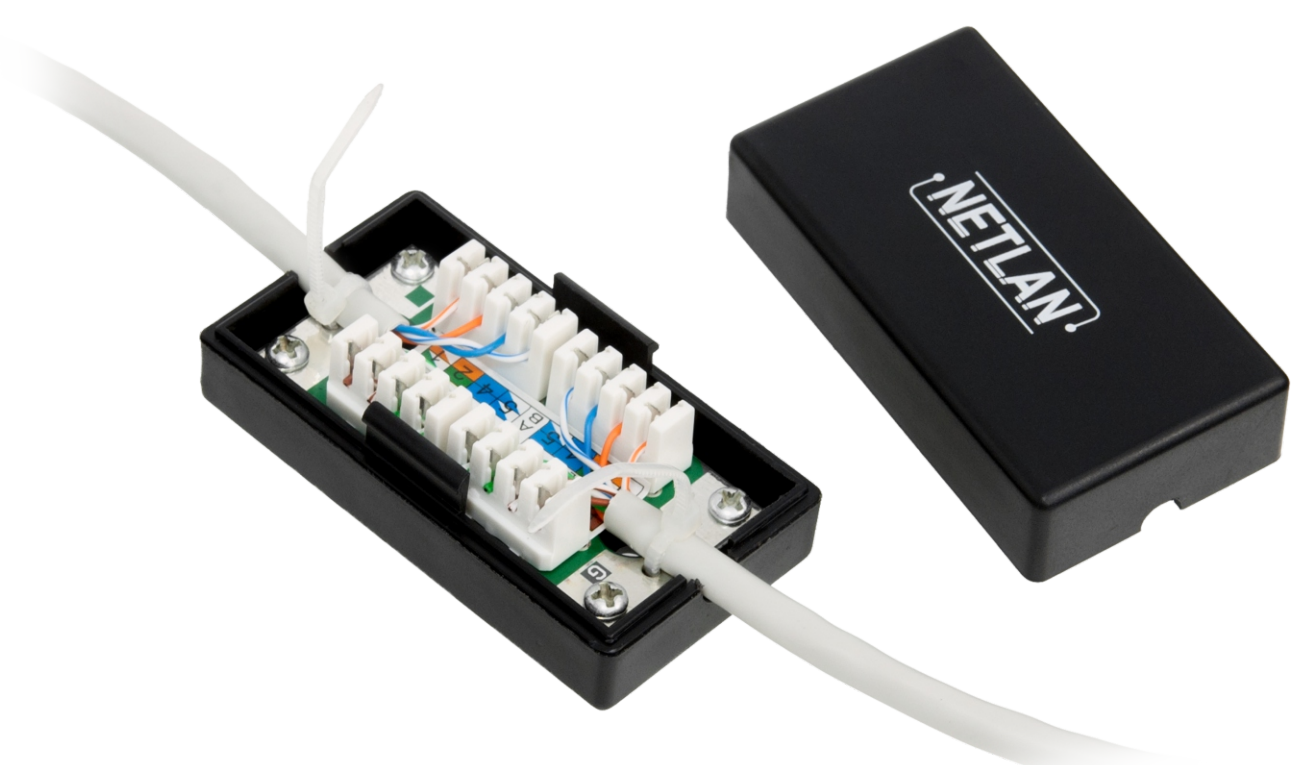

EC-UCB-IDC-UD2-BK-10 -
 EC-UCB-IDC-UD2-WT-10 -

NETLAN IDC-IDC, .5e,
 110/KRONE, T568A/B, - 10 .

EC-UCB-IDC-UD2-BK-10 EC-UCB-IDC-UD2-WT-10 IDC

IDC
 RJ45-RJ45,

5

T568A T568B.

NETLAN

10 .

EC-UCB-IDC-UD2-BK-10

	EC-UCB-IDC-UD2-BK-10	EC-UCB-IDC-UD2-WT-10
	5	
	100	
	110/KRONE	
	T568A/B	
	200	
	-	
	36 25 66	
	: ISO/IEC 11801, EN 50173 TIA/EIA-568	
	10BASE-T, 100BASE-TX, 100BASE-T4, 1000BASE-T, ATM-25, ATM-51, ATM-155, 100VG-AnyLan, TR-4, TR-16 Active, TR-16 Passive	
	-40 +70	-40 +70
	-	10
	1	